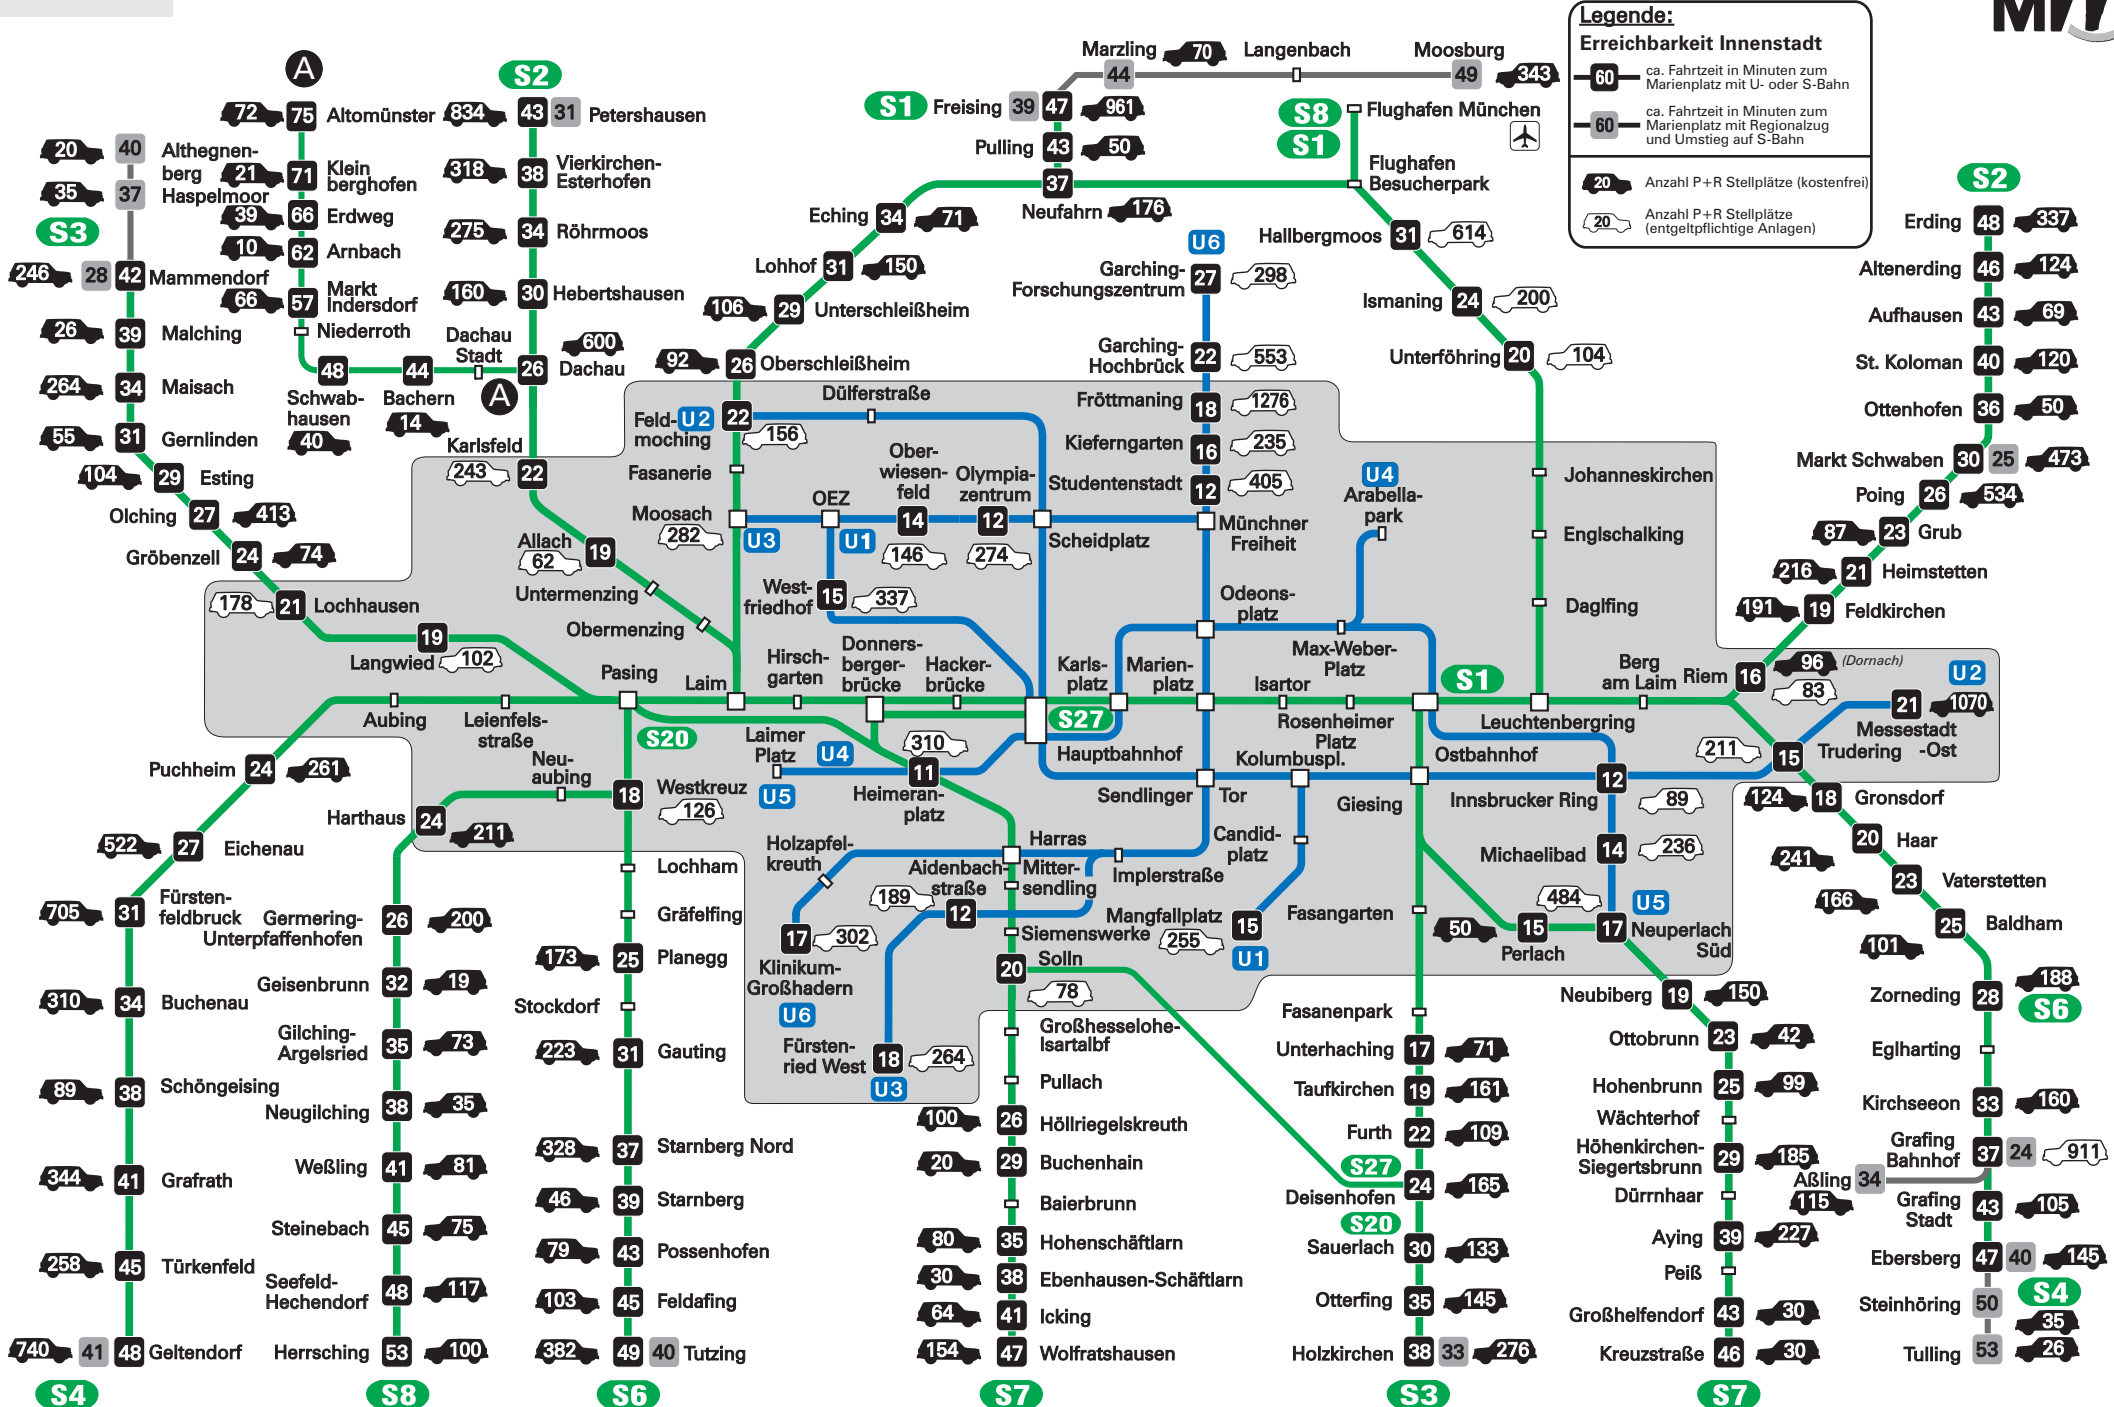

Park+Ride im MVV

Es gelten die an den Anlagen ausgehängten Einstellbedingungen!