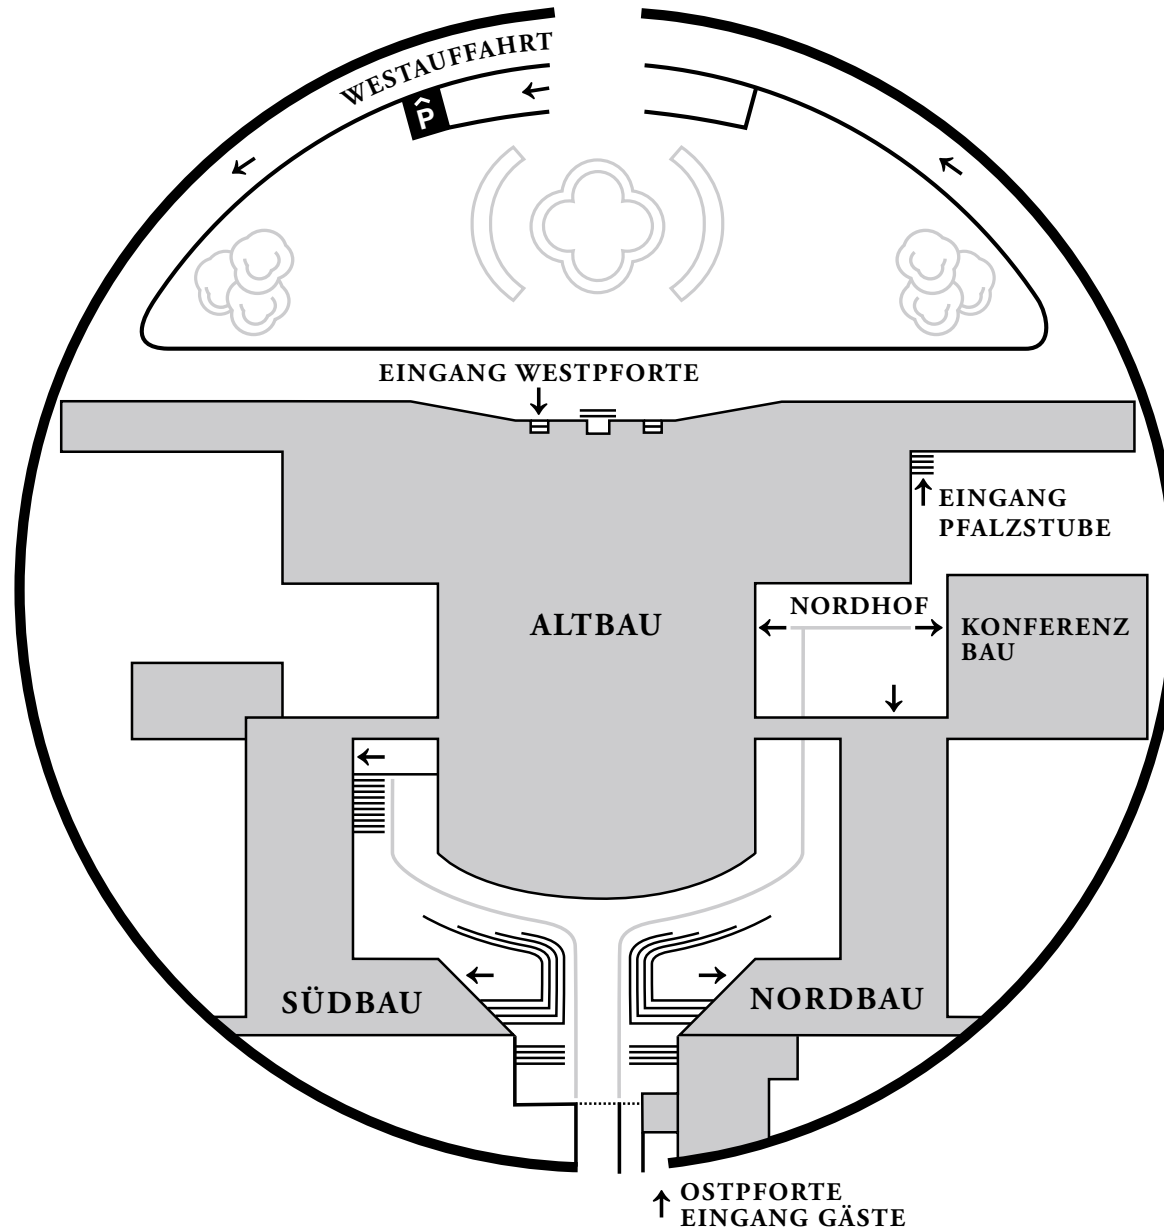

Bayerischer Landtag

- ALTBAU**
- 3** Besuchertribüne
Raum A 302
- 2** Plenarsaal
Steinerter Saal
Senatssaal
Akademiesaal
Lesesaal
Pressekonferenzraum A 211
Raum A 209
- 1** Saal 1
Saal 2
Saal 3
Übergang zum Nordbau | Südbau | Konferenzbau
- 0** Friedrich-Bürklein-Halle
Ausstellungsfoyer
Gaststätte
Garderobe | Shop
Poststelle
Westpforte
- U1** Bibliothek
Kantine

Ausgang Nordhof
- U2** Zugang Tiefgarage

- KONFERENZBAU**
- 4** Konferenzsaal
- 1** Raum K 115
- 0** Raum K 001
Ausgang Nordhof

- NORDBAU**
- 5** Saal N 501
- 4** Saal N 401
- 0** Ausgang

- SÜDBAU**
- 5** Saal S 501
- 4** Saal S 401
Raum S 424
- 0** Ausgang

Maximilianeum
Max-Planck-Straße 1
81675 München

landtag@bayern.landtag.de
Telefon +49 89 4126-0

↓ **U** Tram Tram 19 Maximilianeum
U4, U5 Max-Weber-Platz

↑ **Barrierefreier Zugang**

Stand: Januar 2018